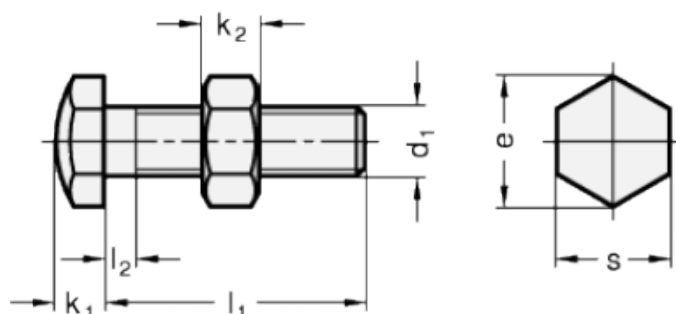

Varenummer: 20251M310AK  
 Beskrivelse: E+G Anslagsbolt GN 251-M3-10-AK  
 med møtrik

## Mål

Type AK

Type BK

Mounting block GN 412.1

d	= M3	s = 5.5
e	= 6.4	
K	= -	
k1	= 2	
k2	= 2.4	
l1	= 10	
l2 max.	= 1.5	
l3	= -	