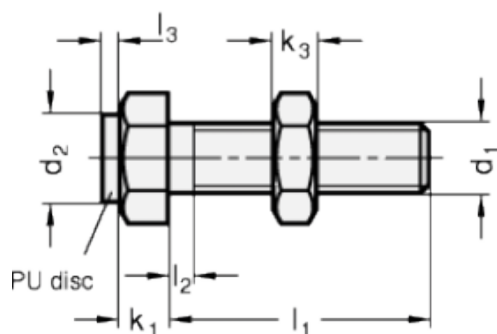

Varenummer: 20251M310AK  
 Beskrivelse: E+G Anslagsbolt GN 251-M3-10-AK  
 med møtrik

## Mål

Type AK

Type BK

Mounting block GN 412.1

d	= M3	s = 5.5
e	= 6.4	
K	= -	
k1	= 2	
k2	= 2.4	
l1	= 10	
l2 max.	= 1.5	
l3	= -	